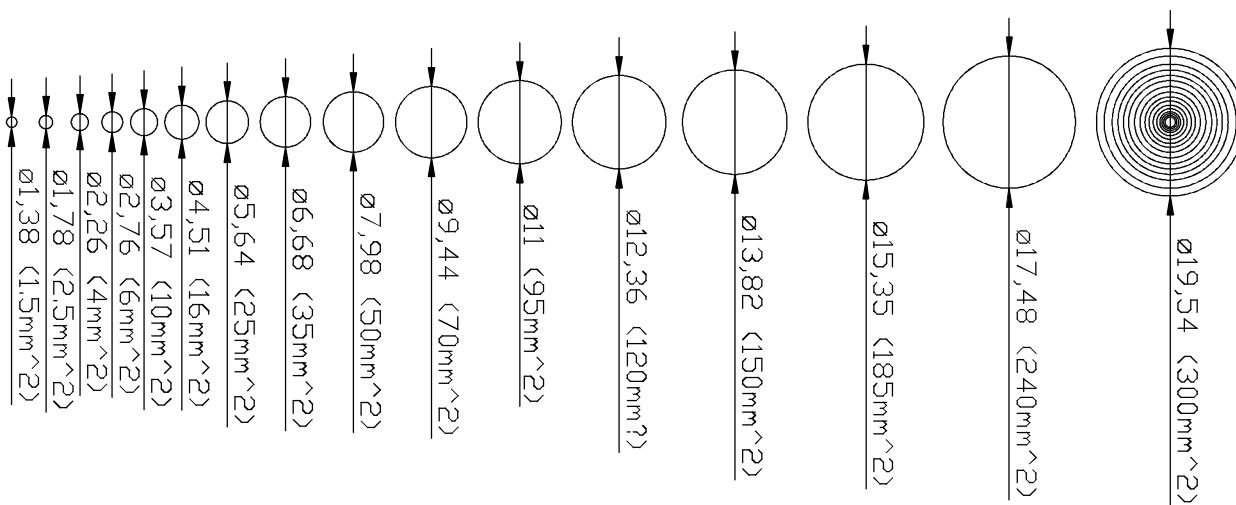

CABLE CSA DIAMETER

mm ²	Diameter (mm)	Difference (mm)
1.5	1.38	
2.5	1.78	0.40
4	2.26	0.47
6	2.76	0.51
10	3.57	0.80
16	4.51	0.95
25	5.64	1.13
35	6.68	1.03
50	7.98	1.30
70	9.44	1.46
95	11.00	1.56
120	12.36	1.36
150	13.82	1.46
185	15.35	1.53
240	17.48	2.13
300	19.54	2.06